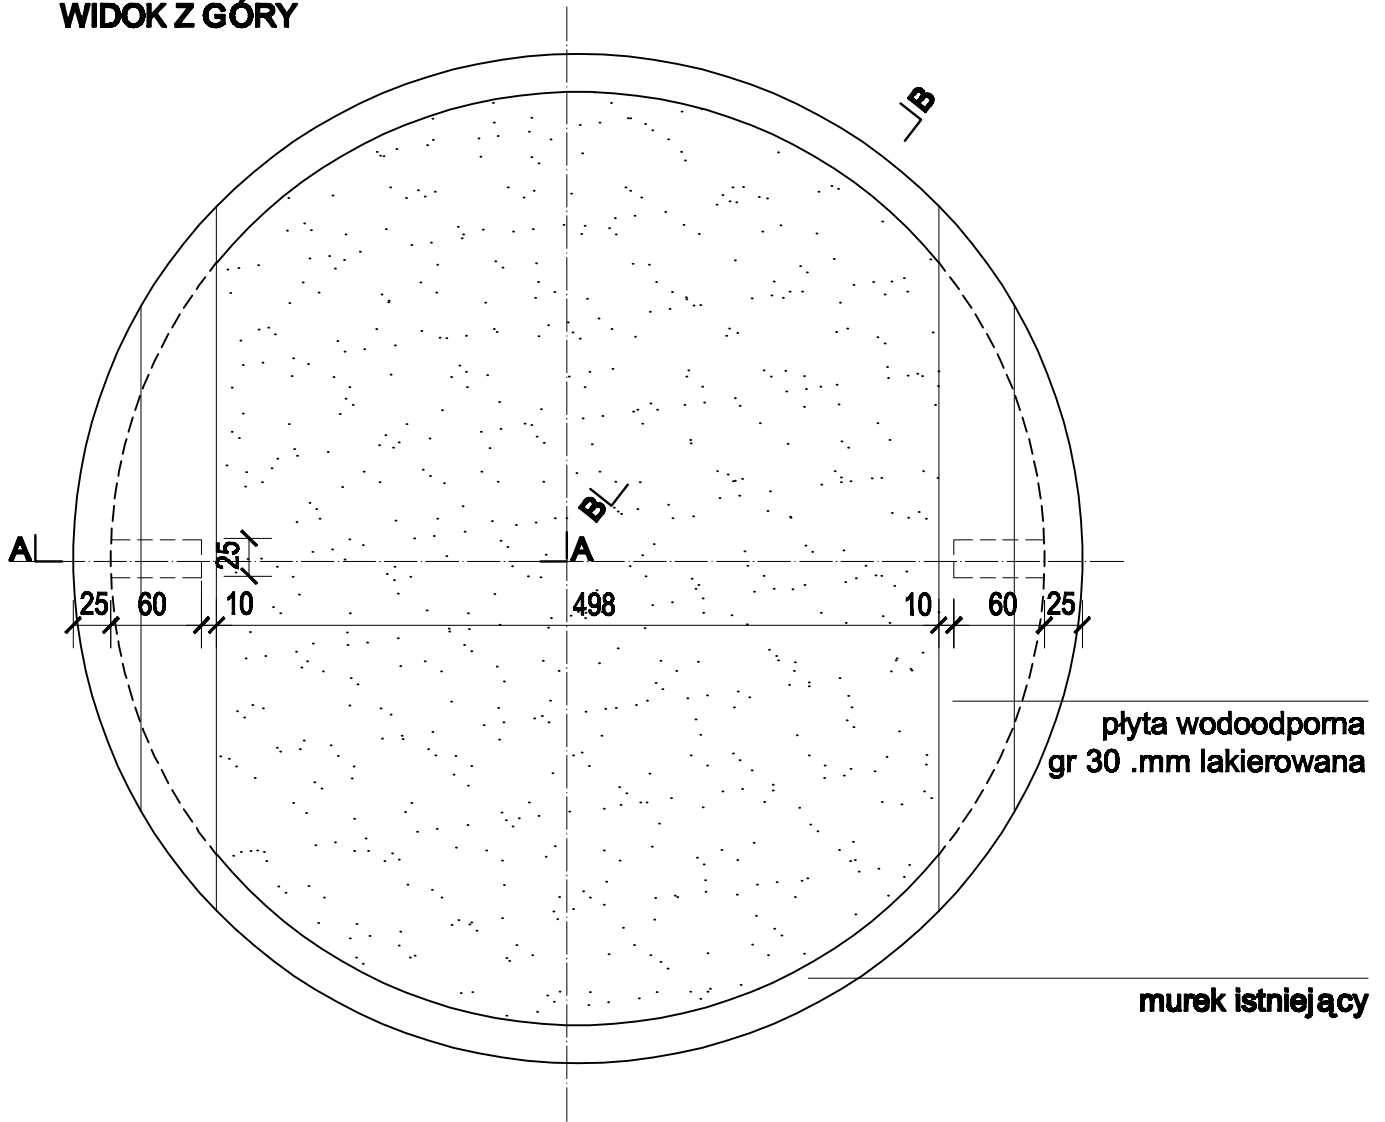

WIDOK Z GÓRY

PRZEKRÓJ AA

PRZEKRÓJ BB

**PRACOWNIA
ARCHITEKTURY**

OBIEKT : Plac zabaw przy ul .M .Reja w Niemodlinie ,Dz .Nr 625/4

TEMAT : Zagospodarowanie placu zabaw - detal piaskownica

Projektant: Zbigniew Bomersbach
upr. bud proj. - wyk. arch. nr 287 / 88 / Op
upr. proj. - wyk. w ob. zabytk. nr 14 / 9

data /podpis
2014

skala 1:50

OPRACOWAŁ:
mgr inż. arch. Konrad Ruszczak
mgr inż. arch. kraj. Sandra Żur

2.1