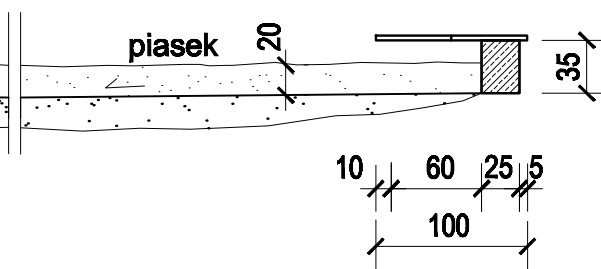

WIDOK Z GÓRY

PRZEKRÓJ AA

PRZEKRÓJ BB

**PRACOWNIA
ARCHITEKTURY**

OBIEKT : Plac zabaw przy ul .M .Reja w Niemodlinie ,Dz .Nr 625/4

TEMAT : Zagospodarowanie placu zabaw - detal piaskownica

Projektant: Zbigniew Bomersbach
upr. bud proj. - wyk. arch. nr 287 / 88 / Op
upr. proj. - wyk. w ob. zabytk. nr 14 / 9

data /podpis
2014

skala 1:50

OPRACOWAŁ:
mgr inż. arch. Konrad Ruszczak
mgr inż. arch. kraj. Sandra Żur

2.1