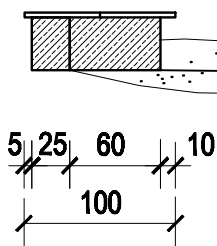

WIDOK Z GÓRY

PRZEKRÓJ AA

PRZEKRÓJ BB

**PRACOWNIA
ARCHITEKTURY**

OBIEKT : Plac zabaw przy ul .M .Reja w Niemodlinie ,Dz .Nr 625/4

TEMAT : Zagospodarowanie placu zabaw - detal piaskownica

Projektant: Zbigniew Bomersbach
upr. bud proj. - wyk. arch. nr 287 / 88 / Op
upr. proj. - wyk. w ob. zabytk. nr 14 / 9

data /podpis
2014

skala 1:50

OPRACOWAŁ:
mgr inż. arch. Konrad Ruszczak
mgr inż. arch. kraj. Sandra Żur

2.1